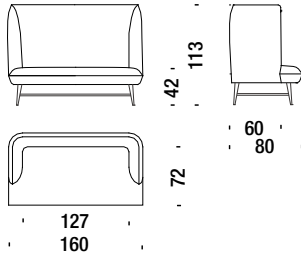

Base colors Couleur pieds

Raw Black

Golden Bronze

RAL 5003
Sapphire Blue

Sofa 160

Canapé 160

F38

7,5mt. ★14,7m² 1,9m³ 59Kg

Sofa 210

Canapé 210

F39

9,2mt. ★18,4m² 2,5m³ 78Kg

Side Chair

Side Chair

H40

2mt. ★4,6m² 0,4m³ 35Kg