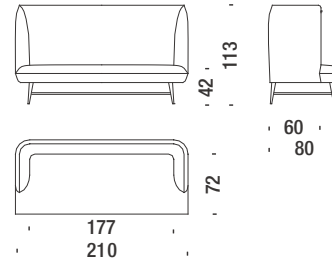

Base colors Couleur pieds

Raw Black

Golden Bronze

RAL 5003
Sapphire Blue

Sofa 160

Canapé 160

F38

7,5mt. ★14,7m² 1,9m³ 59Kg

Sofa 210

Canapé 210

F39

9,2mt. ★18,4m² 2,5m³ 78Kg

Side Chair

Side Chair

H40

2mt. ★4,6m² 0,4m³ 35Kg