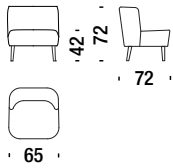

Sofa 210

Canapé 210

F39

9,2mt. ★18,4m² 2,5m³ 78Kg

Side Chair

Side Chair

H40

2mt. ★4,6m² 0,4m³ 35Kg

Optional cushion 40x40

Coussin optionnel 40x40

04K

0,5mt. ★0,6m² 0,5Kg

Optional cushion 52x28

Coussin optionnel 52x28

080

0,7mt. ★0,8m² 0,8Kg